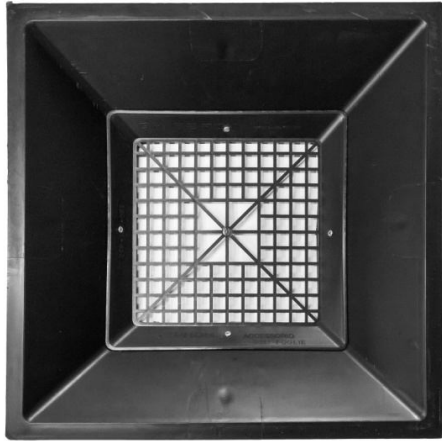

Cestello raccogli foglie

Il cestello raccogli foglie è composto dall'accessorio raccogli foglie assemblato all'interno dell'imbuto del sifone con rivetti.

codice	misura imbuto + raccogli foglie	listino €.
3301 M	Imbuto sif. 390 M + raccogli foglie	21,19
3310 M/GS	Imbuto sif 390 M/GS + raccogli foglie	22,10
3361 M	Imbuto sif. 400 M + raccogli foglie	21,58
3351	Imbuto sif. 400 + raccogli foglie	21,19
3551	Imbuto sif. 450 + raccogli foglie	22,49
3601	Imbuto sif. 470 + raccogli foglie	23,38
3570 M/GS	Imbuto sif. 440 M/GS + raccogli foglie	23,94
3561 M	Imbuto sif. 450 M + raccogli foglie	22,91
3670 M/GS	Imbuto sif. 490 M/GS + raccogli foglie	25,92
3651	Imbuto sif. 500 + raccogli foglie	24,28
3661 M	Imbuto sif. 500 M + raccogli foglie	24,76
3761 M	Imbuto sif. 600 M + raccogli foglie	30,84
3770 M/GS	Imbuto sif. 600 M/GS + raccogli foglie	32,42