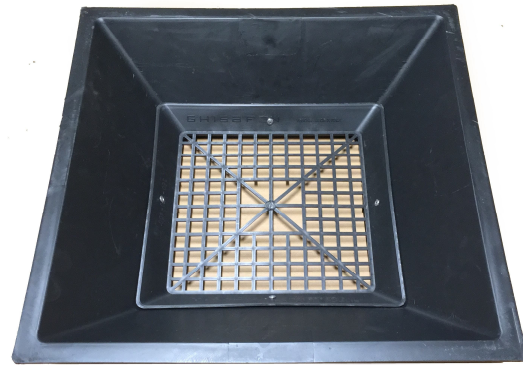

Cestello raccogli foglie

Il cestello raccogli foglie è composto dall'accessorio raccogli foglie assemblato all'interno dell'imbuto del sifone con rivetti.

codice	misura imbuto + raccogli foglie	listino €.
3301 M	Imbuto sif. 390 M + raccogli foglie	21,19
3310 M/GS	Imbuto sif 390 M/GS + raccogli foglie	22,10
3361 M	Imbuto sif. 400 M + raccogli foglie	21,58
3351	Imbuto sif. 400 + raccogli foglie	21,19
3551	Imbuto sif. 450 + raccogli foglie	22,49
3601	Imbuto sif. 470 + raccogli foglie	23,38
3570 M/GS	Imbuto sif. 440 M/GS + raccogli foglie	23,94
3561 M	Imbuto sif. 450 M + raccogli foglie	22,91
3670 M/GS	Imbuto sif. 490 M/GS + raccogli foglie	25,92
3651	Imbuto sif. 500 + raccogli foglie	24,28
3661 M	Imbuto sif. 500 M + raccogli foglie	24,76
3761 M	Imbuto sif. 600 M + raccogli foglie	30,84
3770 M/GS	Imbuto sif. 600 M/GS + raccogli foglie	32,42